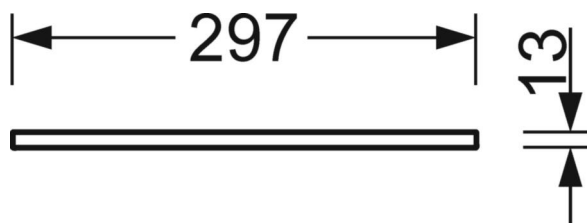

Оптика

Оснастка	LED, цветопередача/оттенок света CRI ≥ 80 / 3000K
Номинальный световой поток	3500lm
Срок службы LED	50000h L70/B10
светоотдача светильников	104lm/W
UGR поп./вдоль	20.9 / 20.9

Механика

цвет корпуса	белый стандартный для электротехники RAL 9016
размеры (LxWxH/DxH)	1197mm x 297mm x 13mm
Глубина	13mm
Потолочная система	подвесные потолки с видимыми несущими траверсами [s-TS] (300x1200мм)
глубина встройки	100mm [s-TS]; 100mm [s-TS] min
вес (нетто)	4.15kg
Вид монтажа	Вкладная установка, Потолочная одиночная установка

DEEP-LINK

<https://www.regiolum.de/ru/article/60123034110>

Ссылка	LED 3500lm 830
ηLB	100 %
Φ ↓/↑	100 % / 0 %
UGR поп./вдоль	20.9 / 20.9

размеры

L	1197 mm	Длина
B	297 mm	Ширина
H	13 mm	Высота
T	13 mm	Глубина
Et(min)	100 mm	Минимальное расстояние от потолка - минимальный размер (видим)
Et(TS)	100 mm	Минимальное расстояние от потолка - рекомендуемое (видимый T-про филь)
MLTS1	1200 mm	Модульный размер, длина (видимый T-профиль)
MLTS_1/2	1200	Модульный размер, длина (видимый T-профиль) 1/2
MBTS1	300 mm	Модульный размер, ширина (видимый T-профиль)
MBTS_1/2	300	Модульный размер, ширина (видимый T-профиль) 1/2
KL	105 mm	Длина головки светильника или коробки балласта
KB	69 mm	Ширина головки светильника или коробки балласта
KH	33 mm	Высота головки светильника или коробки балласта